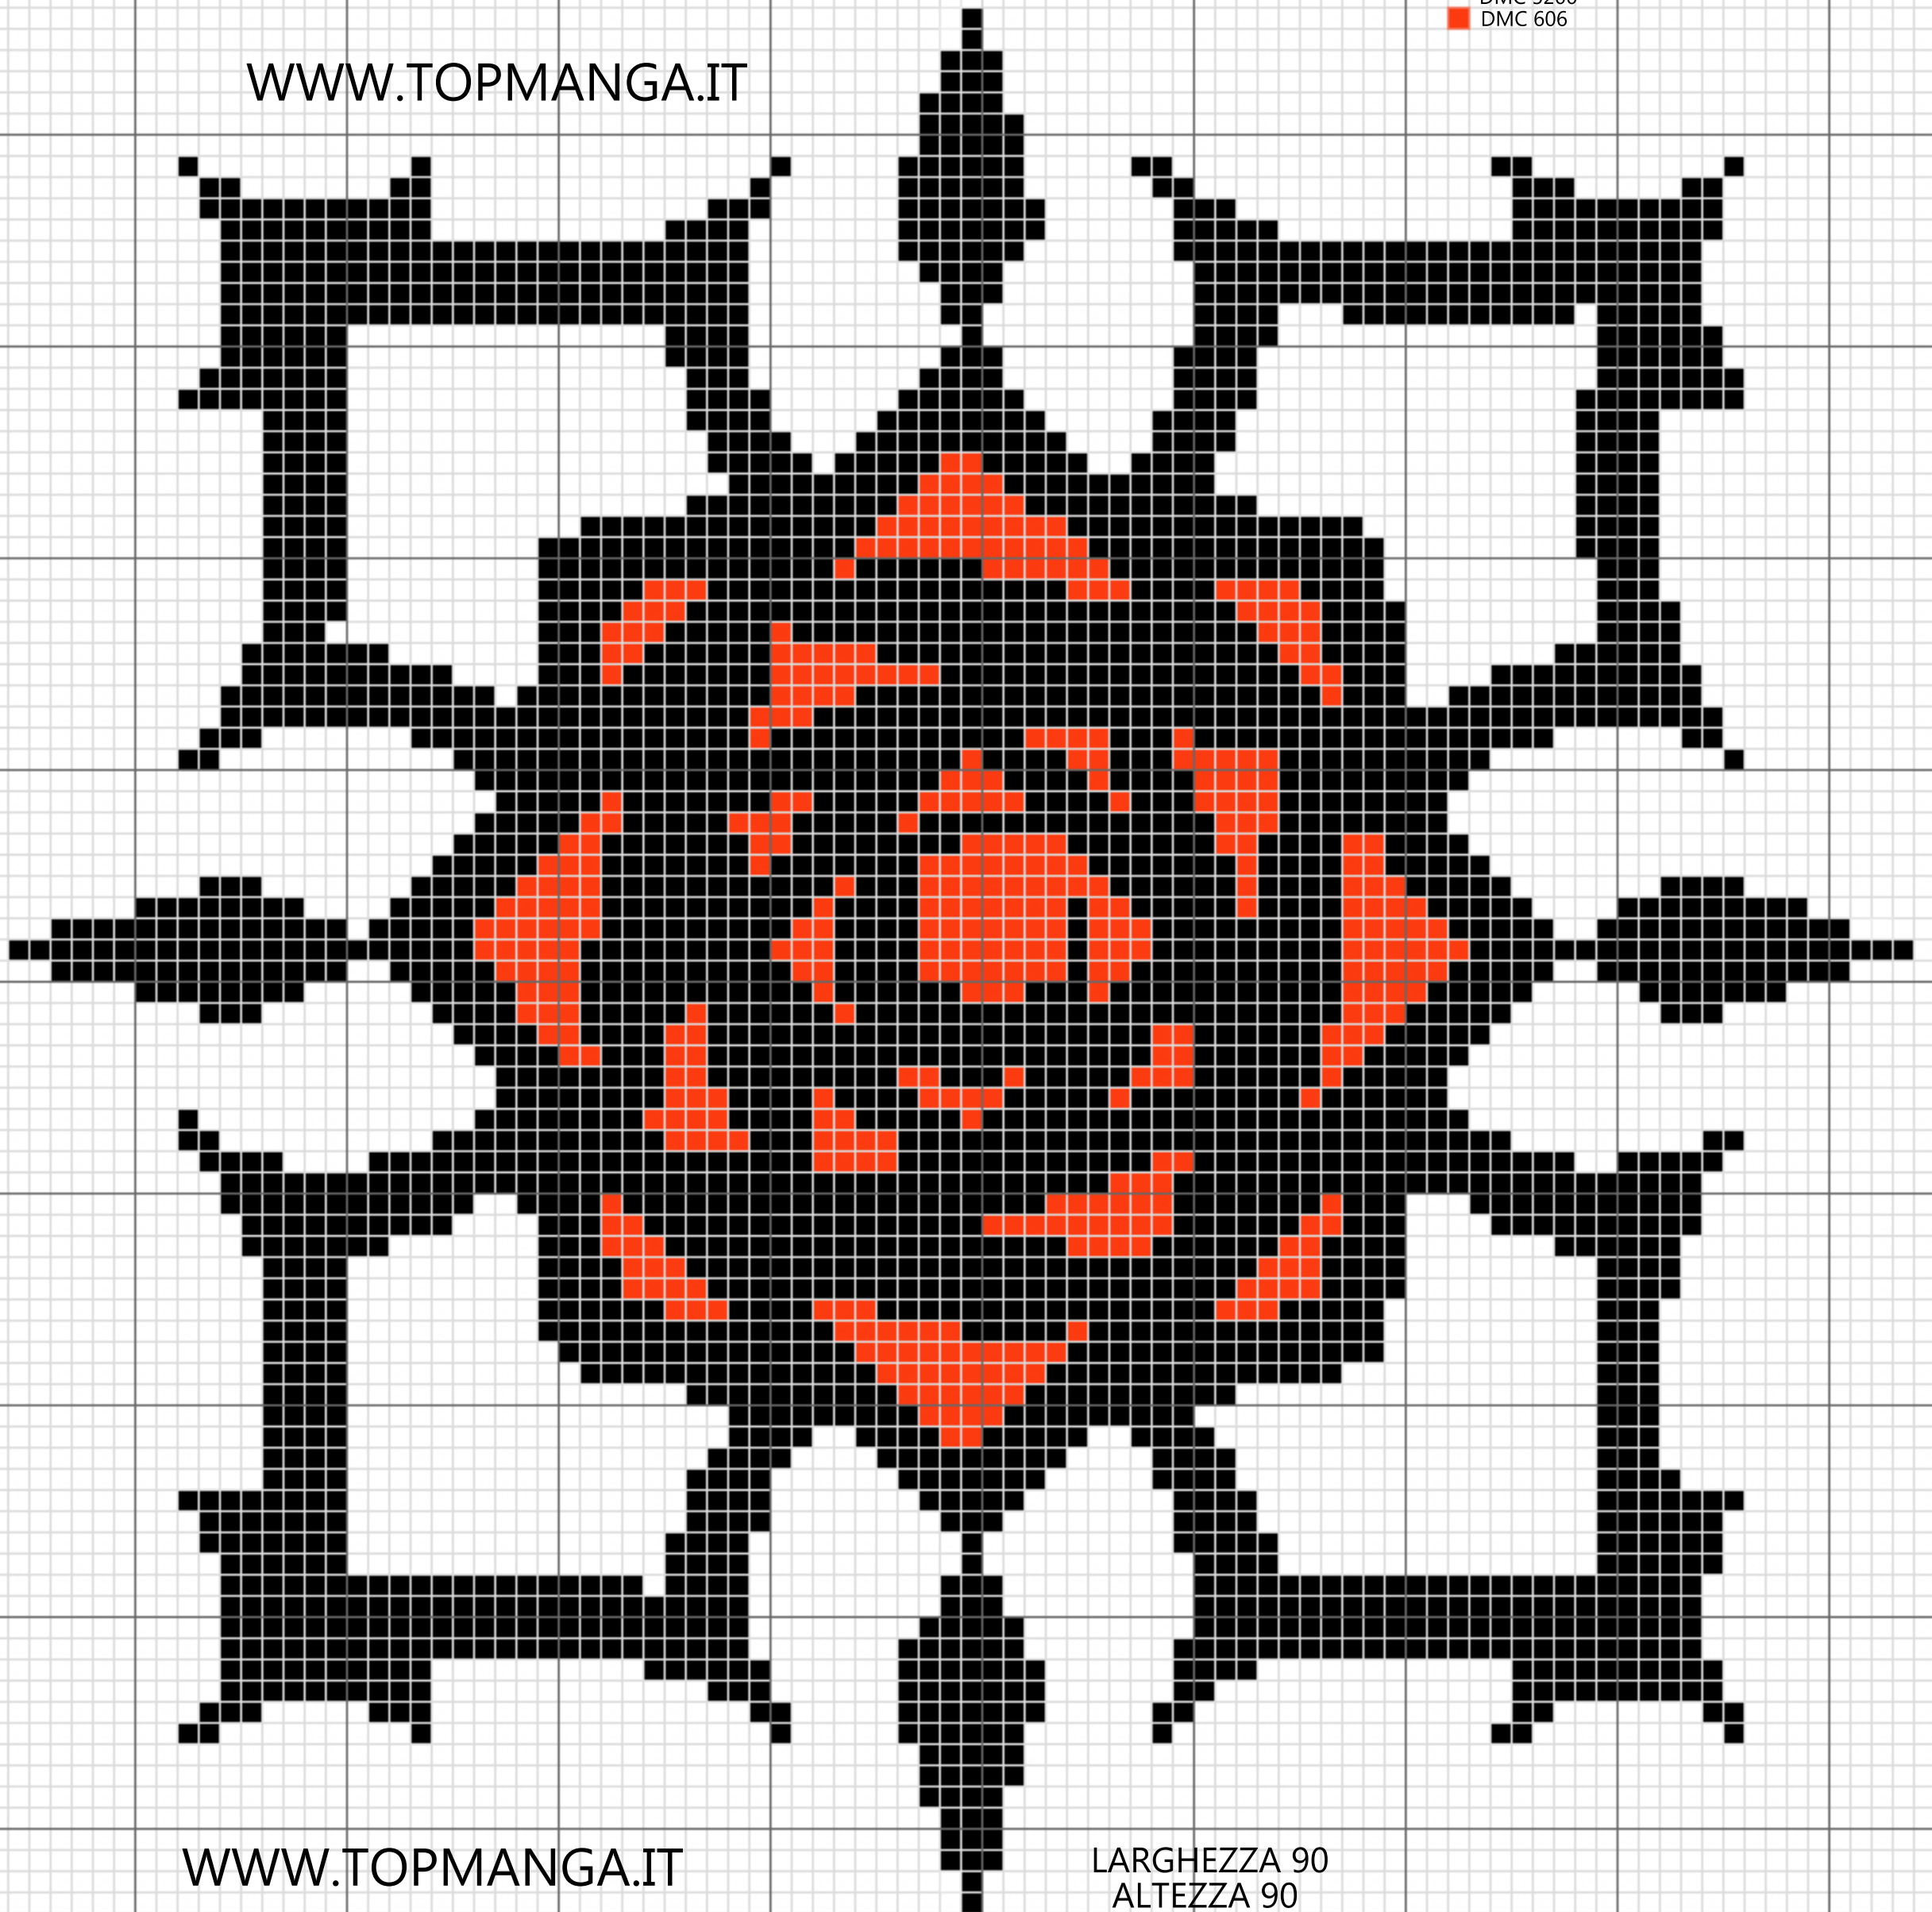

3 COLORI:

■ DMC 310
■ DMC 5200
■ DMC 606

WWW.TOPMANGA.IT

WWW.TOPMANGA.IT

LARGHEZZA 90
ALTEZZA 90